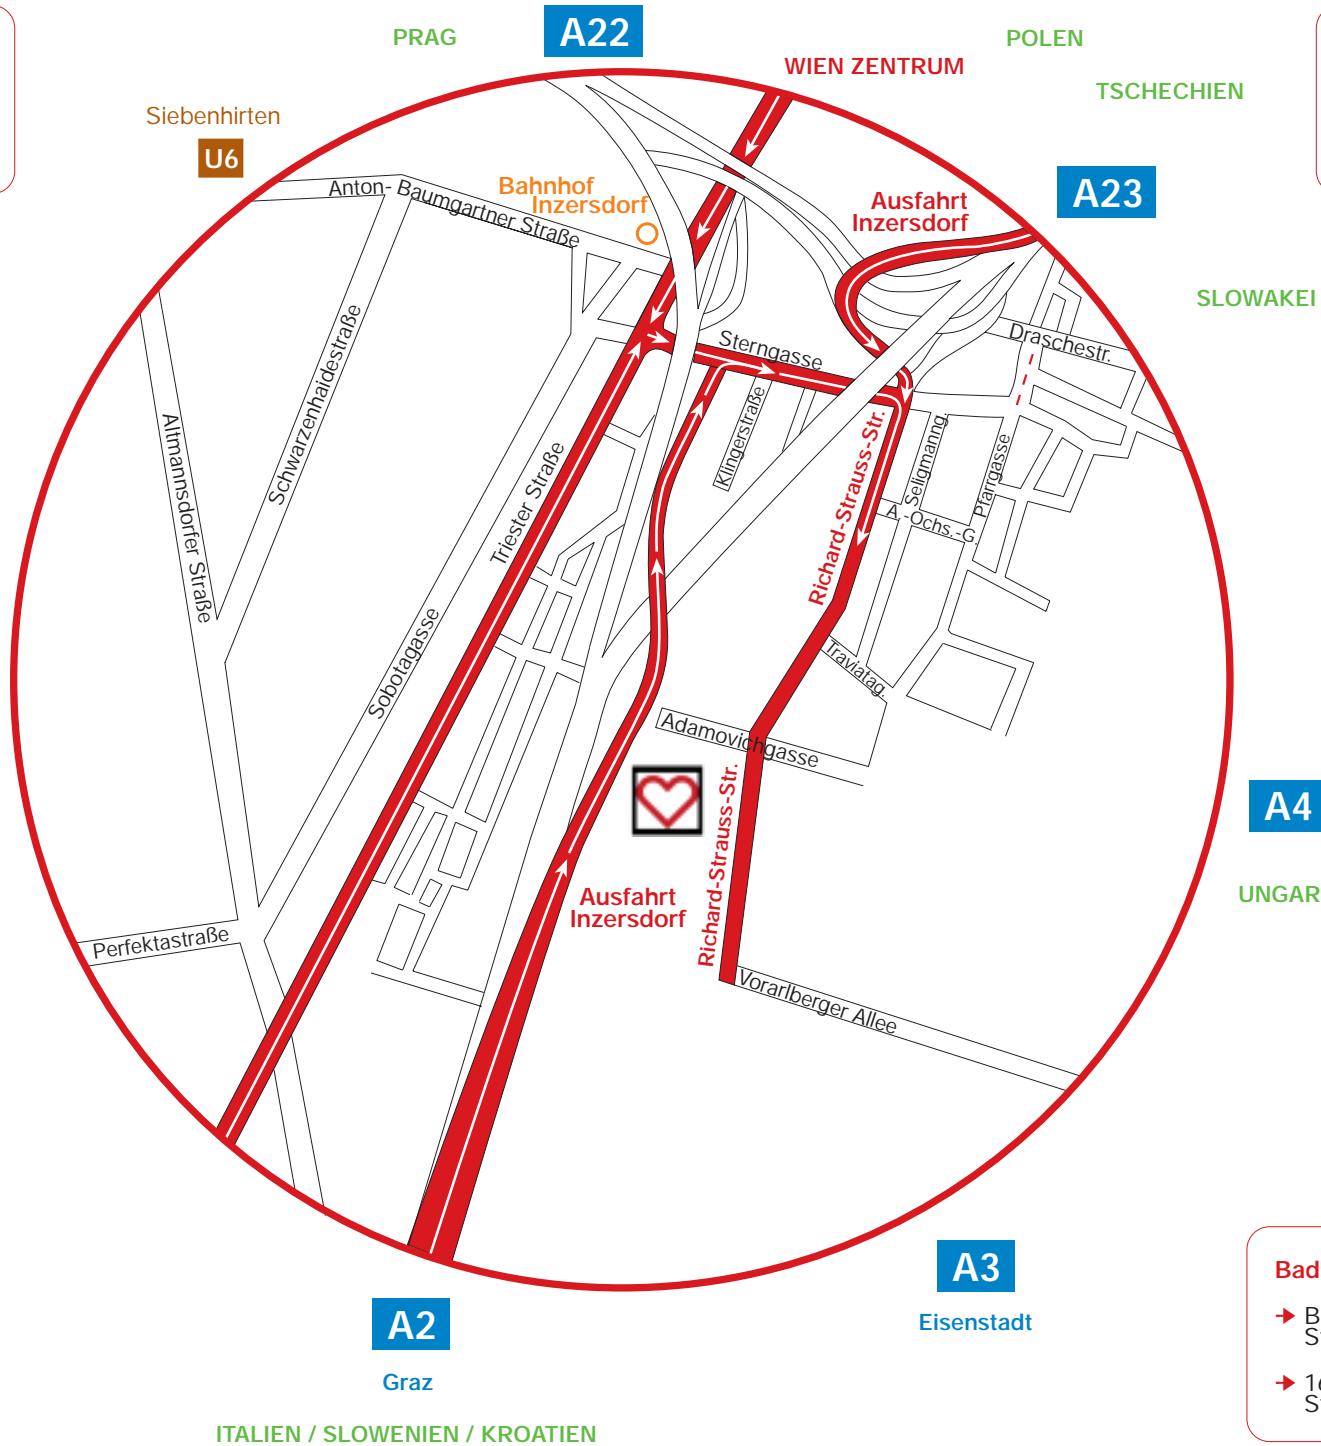

U-Bahn (U6) Richtung Siebenhirten

- U6 Station "Am Schöpfwerk"
- 16 A (Autobus)
Station: Adamovichgasse

Bahn

- Bahn: Station Hetzendorf
- 16A (Autobus)
Station: Adamovichgasse

Salzburg / Linz **A1**

HERZ Armaturen Ges.m.b.H.
Richard-Strauss-Str. 22
A-1230 Wien
ÖSTERREICH/AUSTRIA

Badner Bahn

- Badner Bahn
Station: Gutheil-Schoder-Gasse
- 16A (Autobus)
Station: Adamovichgasse

ITALIEN / SLOWENIEN / KROATIEN